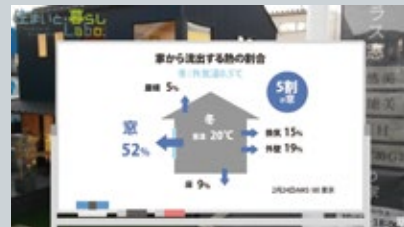

LINE
ろうきん「弥生会」
LINE公式アカウント
友だち募集中！

住まいに関する情報が盛りだくさん！

- ☒ 住まいの見学会
- ☒ セミナー情報
- ☒ 各社イベント情報

ろうきん「弥生会」
LINE公式アカウント

[Q @rsr0051g](https://line.me/tv/@rsr0051g)

個人情報の取扱いについて

取得する個人情報(氏名・住所・電話番号・メールアドレス)は、ご予約の確認のために利用し、その他の目的には利用しません。また、第三者への提供も行いません。取得した個人情報は、ろうきん「弥生会」が責任をもって管理し、2024年10月末までに廃棄します。

主催

協賛

お問合せ

ろうきん「弥生会」

沼津・伊豆地域
労働者福祉協議会

ろうきん「弥生会」
事務局

沼津市双葉町6-5 ろうきん沼津ローンセンター TEL.055-926-5515
平日 9:00~17:00 水曜 9:00~19:00 日曜 9:00~12:00/13:00~17:00(土曜・祝日休み)